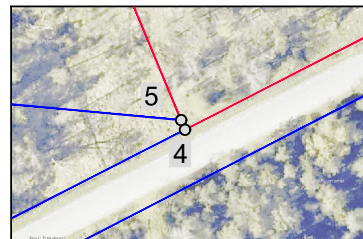

Leppemärgid

- jagamiseks mõõdistatud katastriüksuse piir
- registreeritud katastriüksuse piir
- piiripunkt
- 2 piiripunkti number

Väljavõtte lõigul 4-5
1:2000

Väljavõte: 21112 Käesla-Karla-Loone tee katastriüksus
1:2000